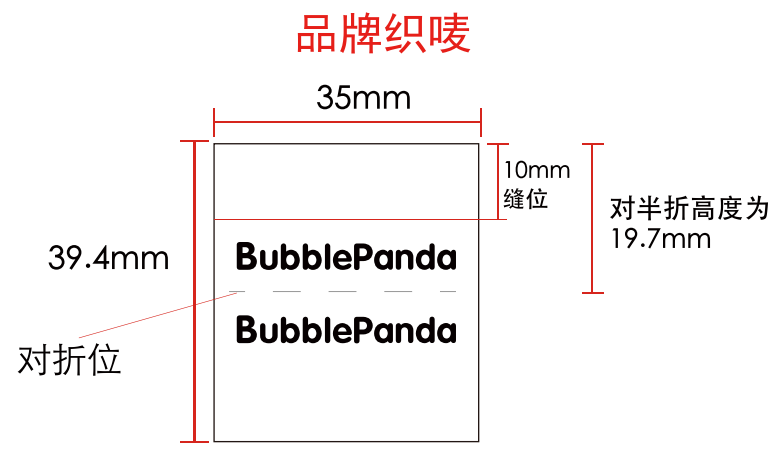

织唛材质同DMM

■ 色号: 19-4007 TPG

Artwork

RELAY Artwork by : xiaohema 画稿日期:vv

产品名称:主织唛/印唛