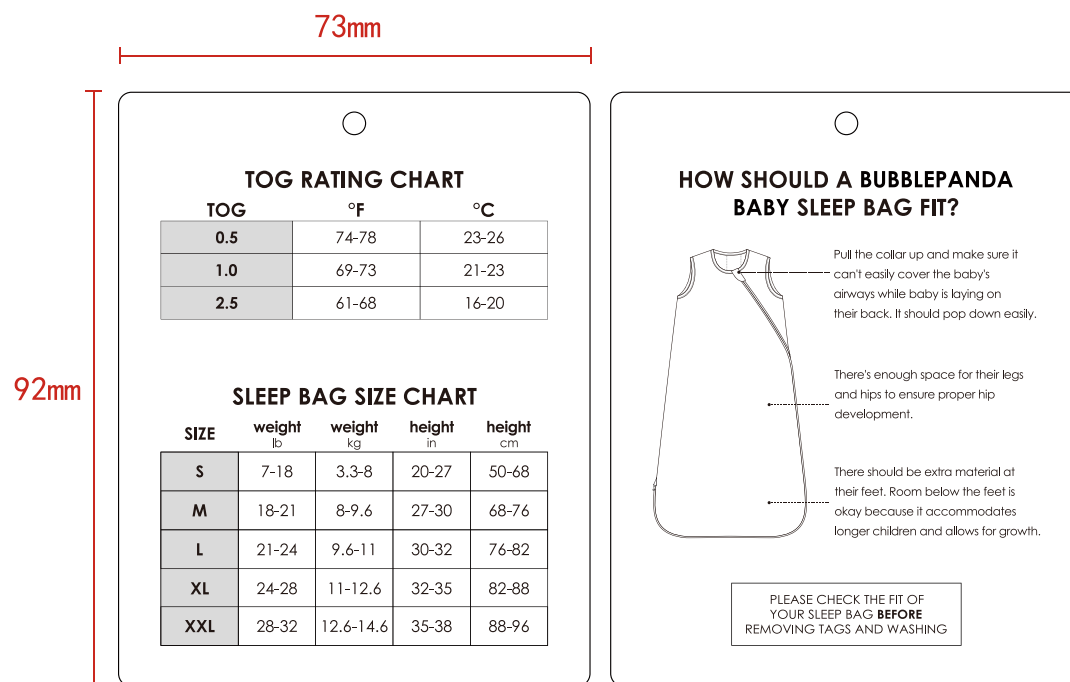

主吊牌①

吊牌②

注意: 卡片内图案实际效果如图, 实际裁剪时请注意勿裁过多。

材质同DMM吊牌材质

PANTONE 428C
C17 M13 Y12 K0
R219 G219 B219

PANTONE:6C
C93 M88 Y89 K80
R0 G0 B0

吊粒
找市场上与图片相似的吊粒即可

Artwork

画稿日期:2024.5.24

产品名称:水洗标

每件产品单独贴一张防伪码标签
(此为样图，非正确条码)

Artwork

RELAY Artwork by : xiaohema

画稿日期:2024.5.24

产品名称:条码标签