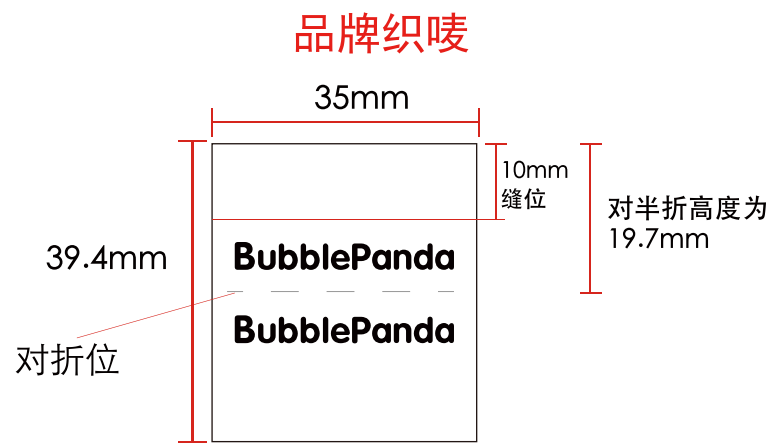

织唛材质同DMM

■ 色号：19-4007 TPG

Artwork

RELAY Artwork by : xiaohema

画稿日期:2024.5.24

产品名称:主织唛/印唛