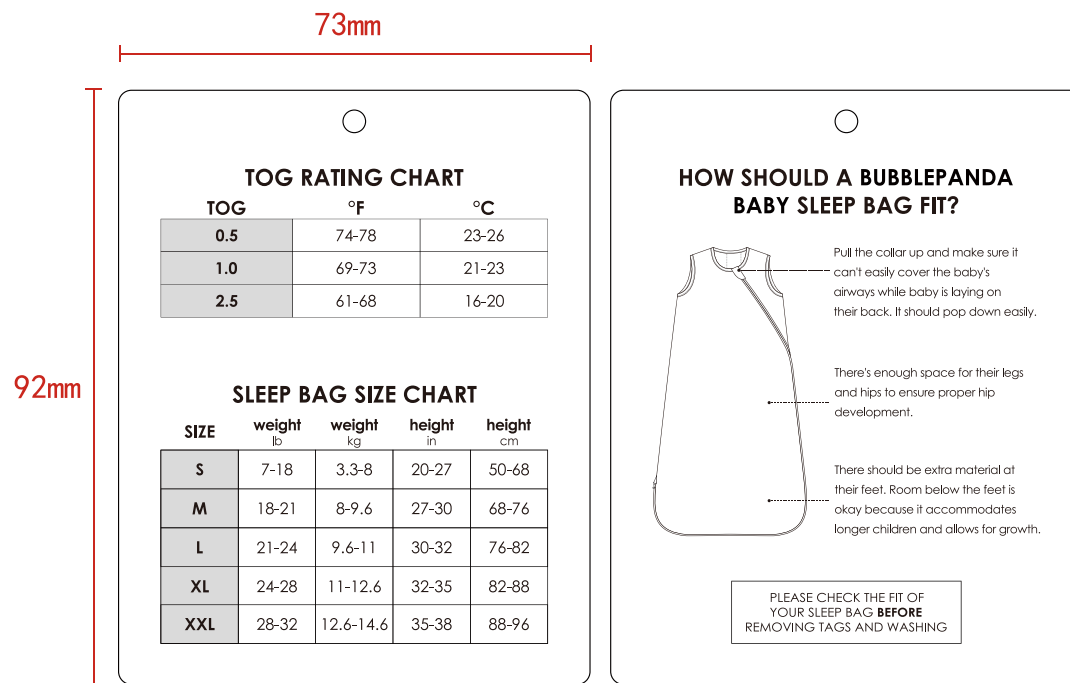

主吊牌①

吊牌②

注意：卡片内图案实际效果如图，实际裁剪时请注意勿裁过多。

材质同DMM吊牌材质

PANTONE 428C
C17 M13 Y12 K0
R219 G219 B219

PANTONE:6C
C93 M88 Y89 K80
R0 G0 B0

吊粒
找市场上与图片相似的吊粒即可

Artwork

产品名称:主织唛/印唛

Artwork

RELAY Artwork by : xiaohema

画稿日期:2024.5.24

产品名称:溯源标签

正面

统一背面

Artwork

RELAY Artwork by : xiaohema

画稿日期:2024.5.24

产品名称:水洗标

每件产品单独贴一张防伪码标签
 (此为样图，非正确条码)

Artwork

RELAY LABEL & PACKAGING Artwork by : xiaohema

画稿日期:2024.5.24

产品名称:条码标签