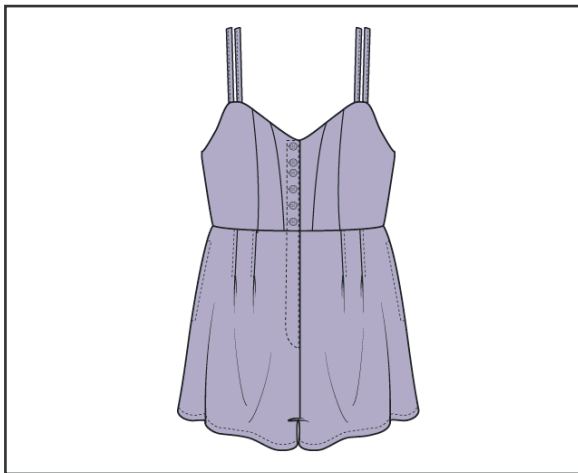

**me salvé**

**SKU:526248**

Purchase Order: P-002402584500  
Item No. : 21896 MUTED MIN  
Description : LADIES AIRFLOW DBLE STRAP BTN  
Carton No. : \_\_\_\_\_

SKU:526247

me salvé

Purchase Order: P-002402584500  
Item No. : 21896 LAVENDER  
Description : LADIES AIRFLOW DBLE STRAP BTN  
Carton No. : \_\_\_\_\_