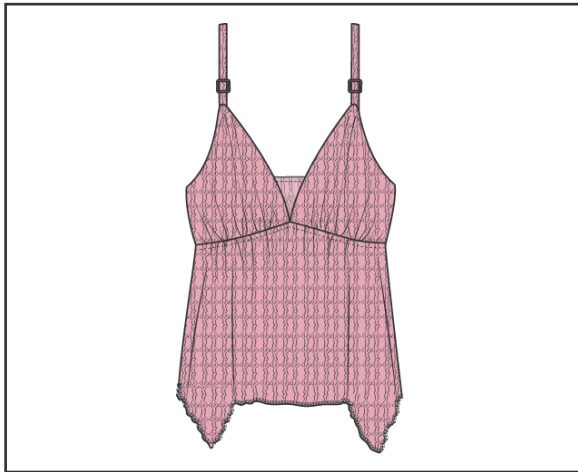

**me salvé**

**SKU:526303**

Purchase Order: P-002402584500  
Item No. : 64253 BLACK  
Description : LADIES EXAG SLV BTN TIE FRONT  
Carton No. : \_\_\_\_\_

**me salvé**

**SKU:526292**

Purchase Order: P-002402584500  
Item No. : 64207 PINK TINT  
Description : LADIES PUCKERED KNIT UNEVEN HE  
Carton No. : \_\_\_\_\_