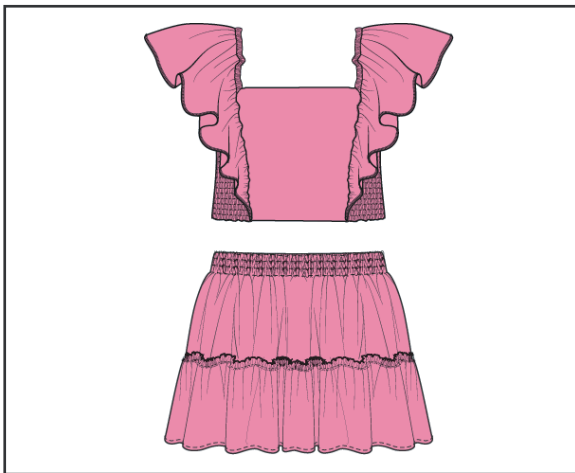

**me salvé**

**SKU:526224**

Purchase Order: P-002402584500  
Item No. : CS0262 WHITE  
Description : LADIES AIRFLOW TOP/SKIRT SET  
Carton No. : \_\_\_\_\_

**me salvé**

**SKU:526223**

Purchase Order: P-002402584500  
Item No. : CS0262 PEONY PI  
Description : LADIES AIRFLOW TOP/SKIRT SET  
Carton No. : \_\_\_\_\_