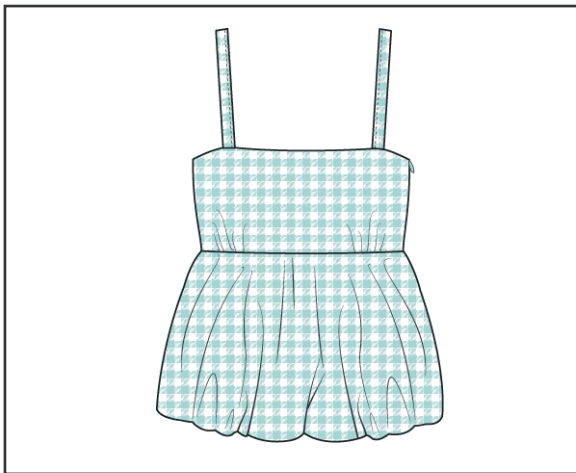

# SKU:526287

**me salvé**

Purchase Order: P-002402584500

Item No. : 64073A MINT

Description : LADIES Y/D CHECK BUBBLE TOP

Carton No. : \_\_\_\_\_

**me salvé**

**SKU:526286**