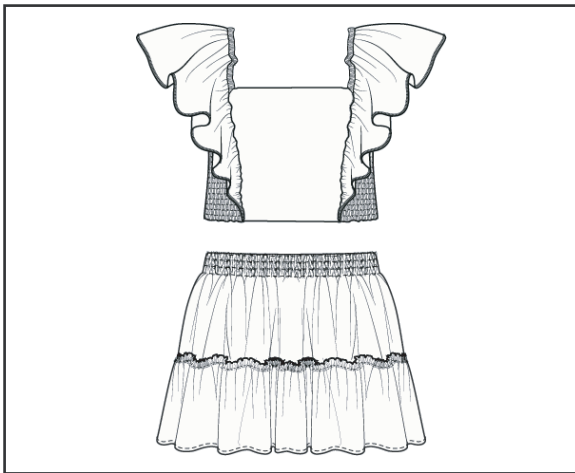

**me salvé**

**SKU:526224**

Purchase Order: P-002402584500  
Item No. : CS0262 WHITE  
Description : LADIES AIRFLOW TOP/SKIRT SET  
Carton No. : \_\_\_\_\_

**me salvé**

**SKU:526223**

Purchase Order: P-002402584500  
Item No. : CS0262 PEONY PI  
Description : LADIES AIRFLOW TOP/SKIRT SET  
Carton No. : \_\_\_\_\_