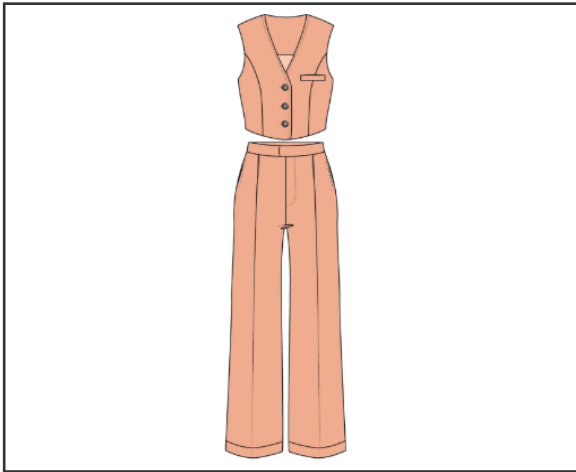

**me salvé**

**SKU:526199**

Purchase Order: P-002402584500  
Item No. : CS0254 BLACK  
Description : LADIES POPLIN CHECK SS TOP/SKO  
Carton No. : \_\_\_\_\_

**me salvé**

**SKU:526195**

Purchase Order: P-002402584500  
Item No. : CS0181 PEACH  
Description : LADIES AIRFLOW VEST/PANT SET  
Carton No. : \_\_\_\_\_