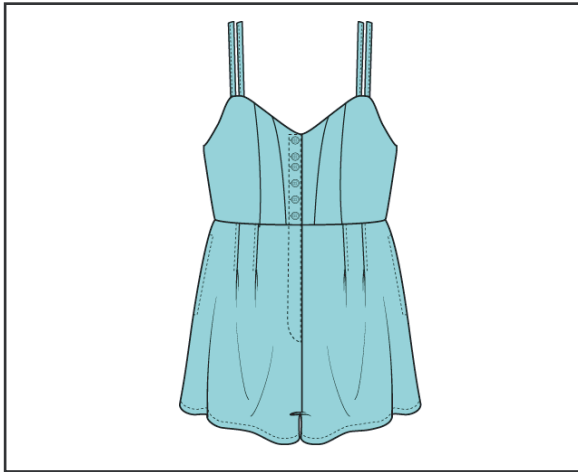

me salvé

SKU:526248

Purchase Order: P-002402584500
Item No. : 21896 MUTED MIN
Description : LADIES AIRFLOW DBLE STRAP BTN
Carton No. : _____