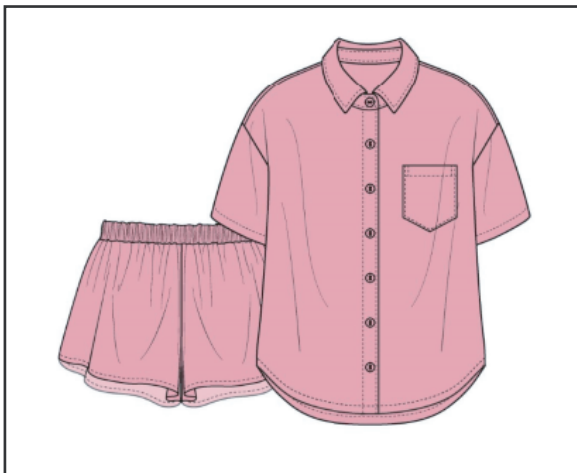

**me salvé**

**SKU:526216**

Purchase Order: P-002402584500  
Item No. : CS0260 BLUE COM  
Description : LADIES PRINTED CHALLIS TOP/SHO  
Carton No. : \_\_\_\_\_

**me salvé**

# SKU:526215

Purchase Order: P-002402584500  
Item No. : CS0260 ANIMAL  
Description : LADIES PRINTED CHALLIS TOP/SHO  
Carton No. : \_\_\_\_\_

**me salvé**

**SKU:526214**

Purchase Order: P-002402584500  
Item No. : CS0259 PINK TIN  
Description : LADIES AIRFLOW TOP/SHORT SET  
Carton No. : \_\_\_\_\_