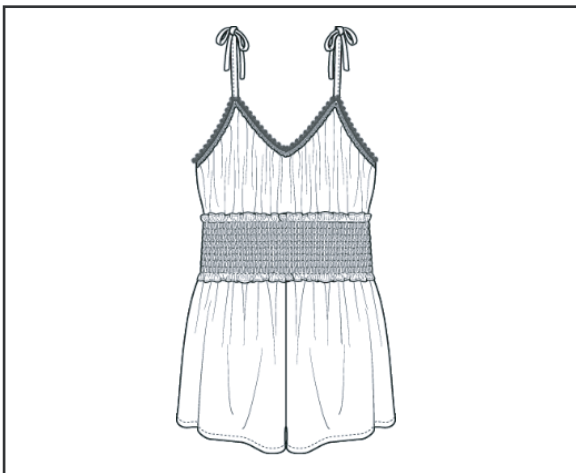

SKU:526239

me salvé

Purchase Order: P-002402584500

Item No. : 21883 WHITE

Description : LADIES AIRFLOW TIE STRAP SMOCK

Carton No. : \_\_\_\_\_

**me salvé**

**SKU:526237**