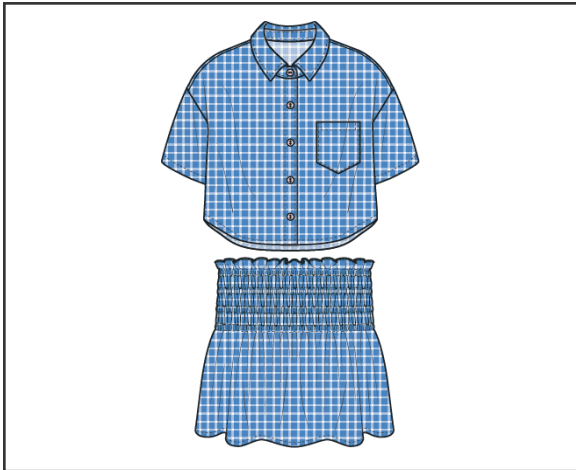

# SKU:526209

Purchase Order: P-002402584500  
Item No. : CS0258 ECRU  
Description : LADIES AIRFLOW C/O TOP/PANT SE  
Carton No. : \_\_\_\_\_

**me salvé**

**SKU:526208**

Purchase Order: P-002402584500  
Item No. : CS0258 BLACK  
Description : LADIES AIRFLOW C/O TOP/PANT SE  
Carton No. : \_\_\_\_\_

# SKU:526207

**me salvé**

Purchase Order: P-002402584500  
Item No. : CS0258 ALLURE B  
Description : LADIES AIRFLOW C/O TOP/PANT SE  
Carton No. : \_\_\_\_\_

**me salvé**

**SKU:526202**

Purchase Order: P-002402584500  
Item No. : CS0254 ROYAL  
Description : LADIES POPLIN CHECK SS TOP/SKO  
Carton No. : \_\_\_\_\_