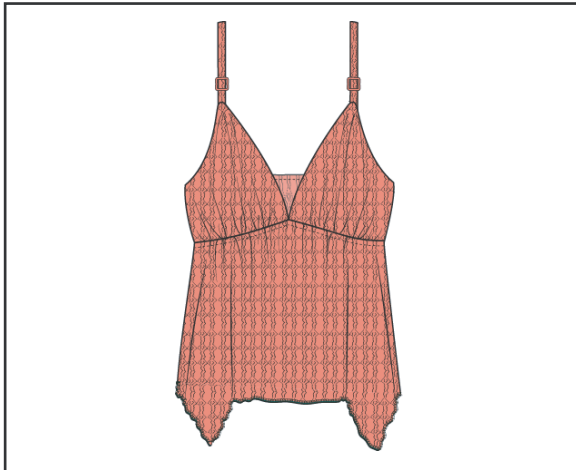

me salvé

SKU:526289

Purchase Order: P-002402584500
Item No. : 64207 CORAL
Description : LADIES PUCKERED KNIT UNEVEN HE
Carton No. : _____