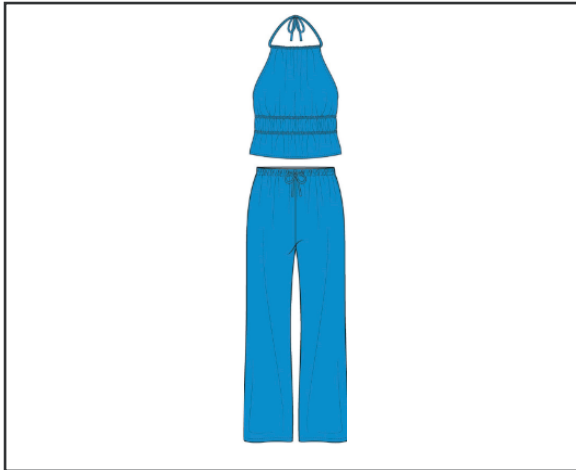

me salvé

SKU:526191

Purchase Order: P-002402584500
Item No. : CS0149 SEA BLUE
Description : LADIES AIRFLOW HALTER TOP/PANT
Carton No. : _____