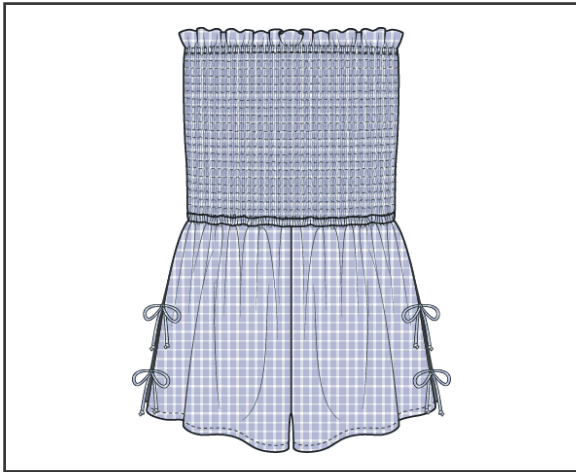

me salvé

SKU:526272

Purchase Order: P-002402584500
Item No. : 22028 LAVENDER
Description : LADIES POPLIN CHECK STRAPLESS
Carton No. : _____