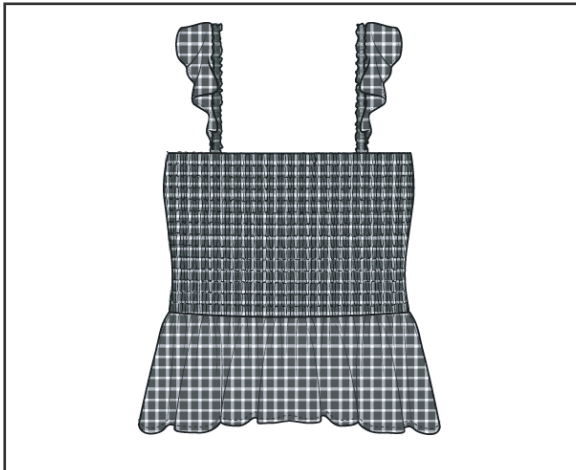

SKU:526307

me salvé

Purchase Order: P-002402584500

Item No. : 64265 BLACK

Description : LADIES Y/D RUFFLE STRAP CHECKE

Carton No. : _____