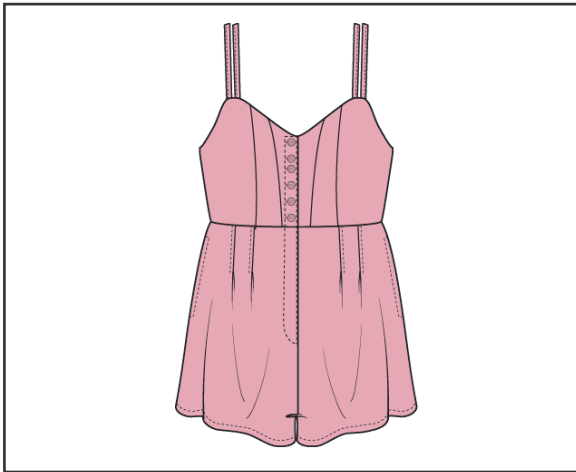

SKU:526250

me salvé

Purchase Order: P-002402584500
Item No. : 21896 PINK TINT
Description : LADIES AIRFLOW DBLE STRAP BTN
Carton No. : _____