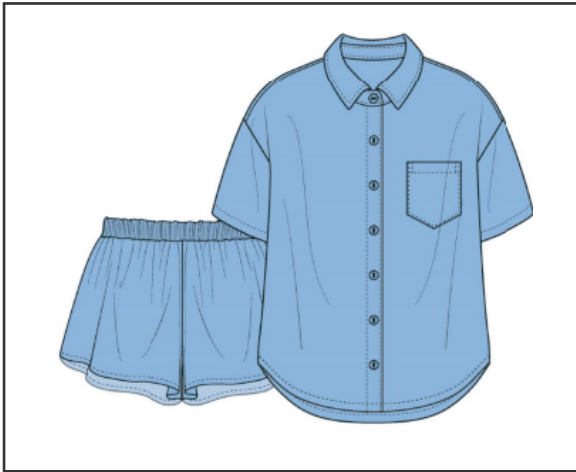

# SKU:526212

Purchase Order: P-002402584500  
Item No. : CS0259 BL/WHT G  
Description : LADIES AIRFLOW TOP/SHORT SET  
Carton No. : \_\_\_\_\_

**me salvé**

**SKU:526211**

Purchase Order: P-002402584500  
Item No. : CS0259 ALLURE B  
Description : LADIES AIRFLOW TOP/SHORT SET  
Carton No. : \_\_\_\_\_