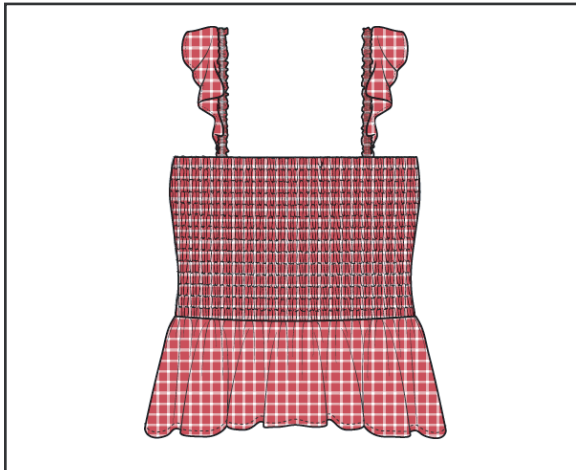

# SKU:526309

**me salvé**

Purchase Order: P-002402584500

Item No. : 64265 RED

Description : LADIES Y/D RUFFLE STRAP CHECKE

Carton No. : \_\_\_\_\_