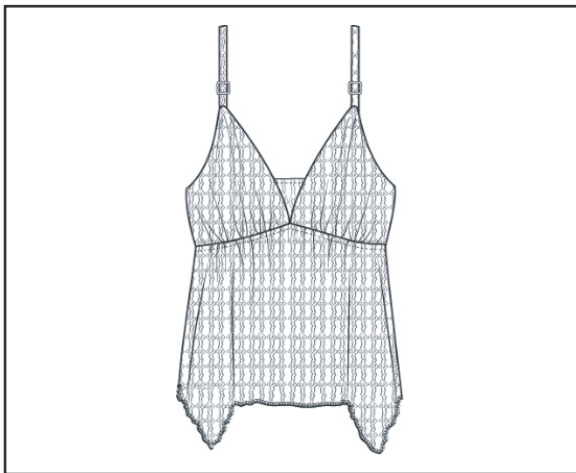

# SKU:526290

**me salvé**

Purchase Order: P-002402584500

Item No. : 64207 IVORY

Description : LADIES PUCKERED KNIT UNEVEN HE

Carton No. : \_\_\_\_\_

**me salvé**

**SKU:526289**