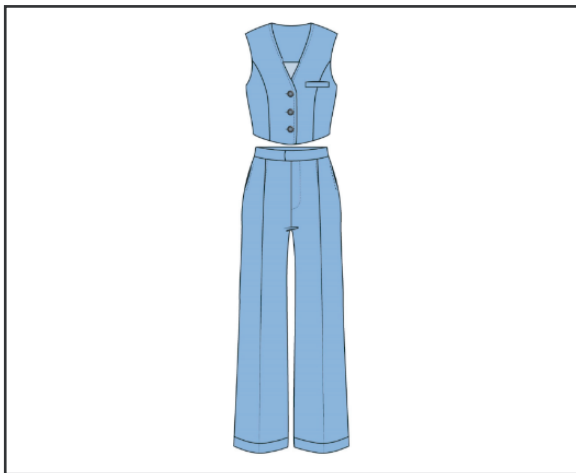

# SKU:526192

**me salvé**

Purchase Order: P-002402584500

Item No. : CS0181 ALLURE B

Description : LADIES AIRFLOW VEST/PANT SET

Carton No. : \_\_\_\_\_

**me salvé**

**SKU:526191**