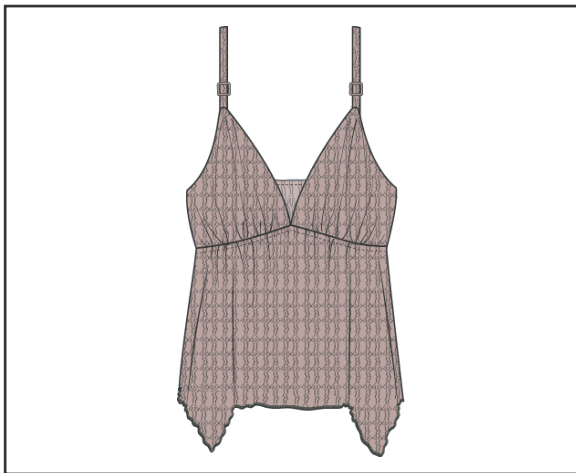

**me salvé**

**SKU:526291**

Purchase Order: P-002402584500

Item No. : 64207 MOCHA

Description : LADIES PUCKERED KNIT UNEVEN HE

Carton No. : \_\_\_\_\_