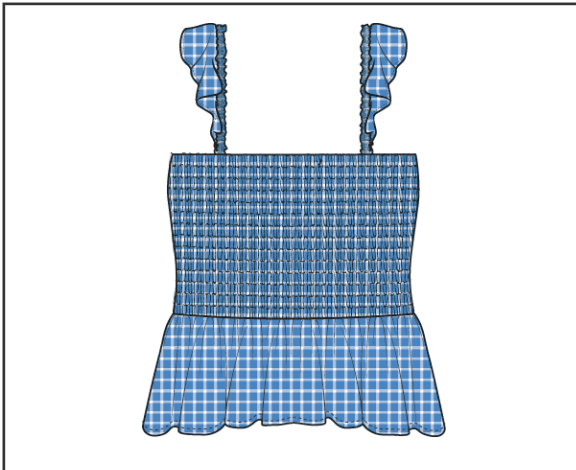

Item No. : 85535 FIERY RED

Description : LADIES HALTER CRINKLE KNIT MAX

Carton No. : \_\_\_\_\_

**me salvé**

**SKU:526310**

Purchase Order: P-002402584500  
Item No. : 64265 ROYAL BLU  
Description : LADIES Y/D RUFFLE STRAP CHECKE  
Carton No. : \_\_\_\_\_