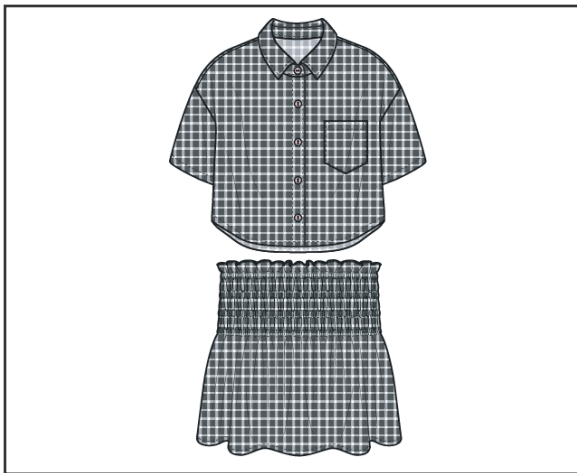

me salvé

SKU:526199

Purchase Order: P-002402584500
Item No. : CS0254 BLACK
Description : LADIES POPLIN CHECK SS TOP/SKO
Carton No. : _____