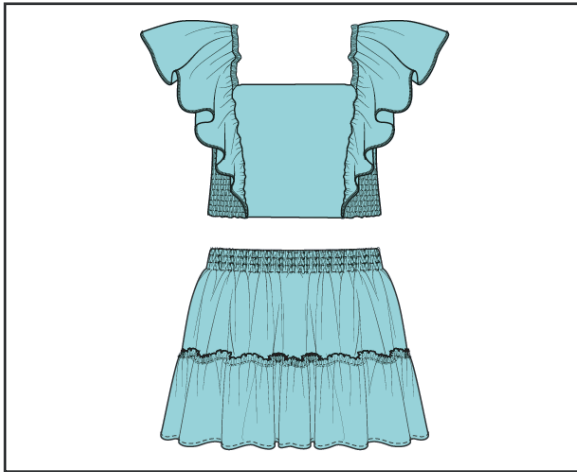

me salvé

SKU:526222

Purchase Order: P-002402584500
Item No. : CS0262 MUTEDMIN
Description : LADIES AIRFLOW TOP/SKIRT SET
Carton No. : _____