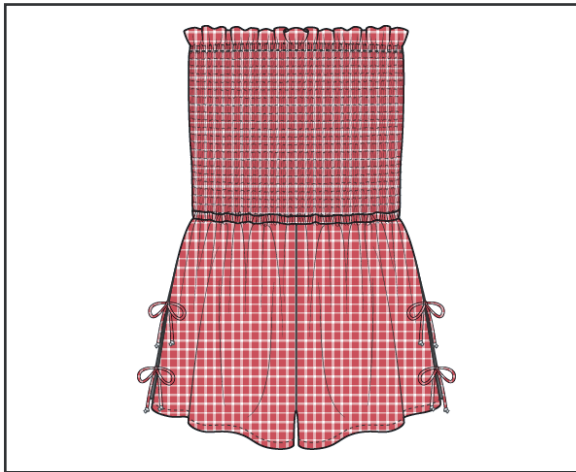

**me salvé**

**SKU:526273**

Purchase Order: P-002402584500

Item No. : 22028 RED

Description : LADIES POPLIN CHECK STRAPLESS

Carton No. : \_\_\_\_\_

**me salvé**

**SKU:526272**