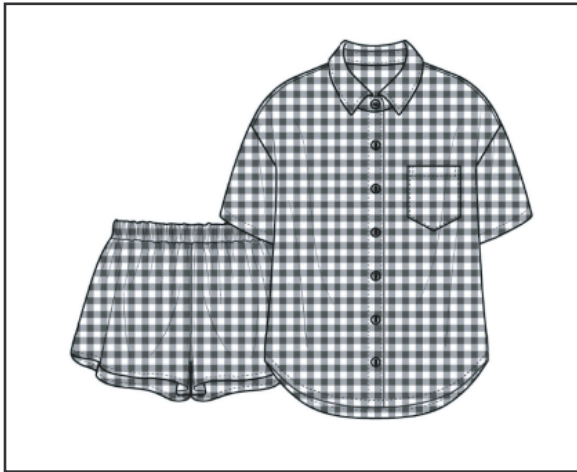

me salvé

SKU:526212

Purchase Order: P-002402584500
Item No. : CS0259 BL/WHT G
Description : LADIES AIRFLOW TOP/SHORT SET
Carton No. : _____