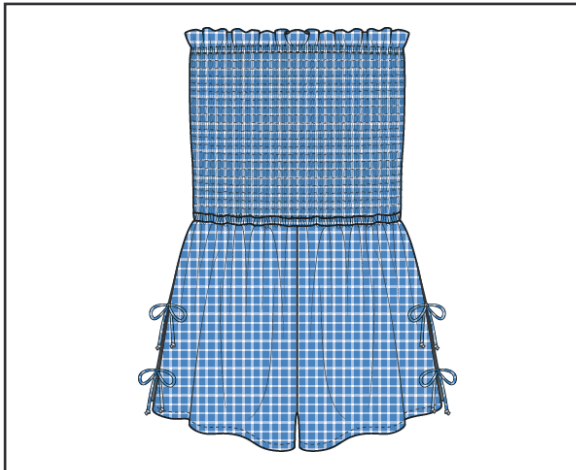

**me salvé**

**SKU:526275**

Purchase Order: P-002402584500  
Item No. : 62479 BLUE FUCH  
Description : LADIES PRINTED FLORAL SS TOP  
Carton No. : \_\_\_\_\_

**me salvé**

**SKU:526274**

Purchase Order: P-002402584500  
Item No. : 22028 ROYAL  
Description : LADIES POPLIN CHECK STRAPLESS  
Carton No. : \_\_\_\_\_