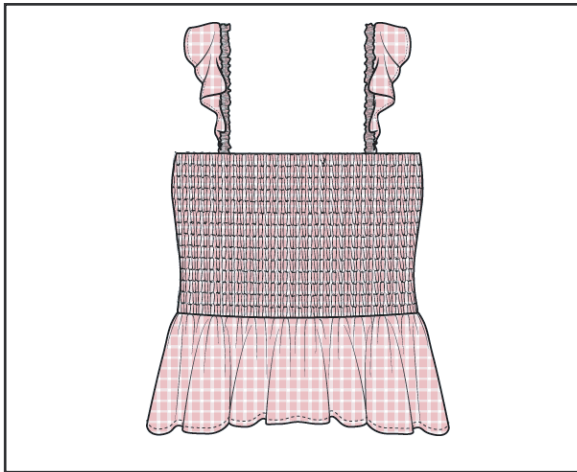

# SKU:526308

**me salvé**

Purchase Order: P-002402584500

Item No. : 64265 BLUSH

Description : LADIES Y/D RUFFLE STRAP CHECKE

Carton No. : \_\_\_\_\_

SKU:526307

me salvé