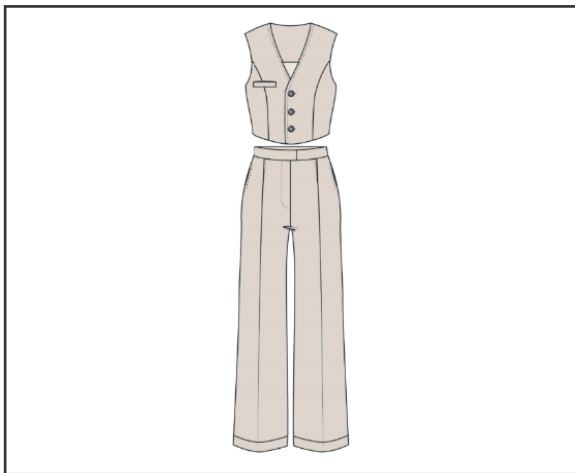

**me salvé**

**SKU:526194**

Purchase Order: P-002402584500

Item No. : CS0181 ECRU

Description : LADIES AIRFLOW VEST/PANT SET

Carton No. : \_\_\_\_\_

**me salvé**

**SKU:526193**