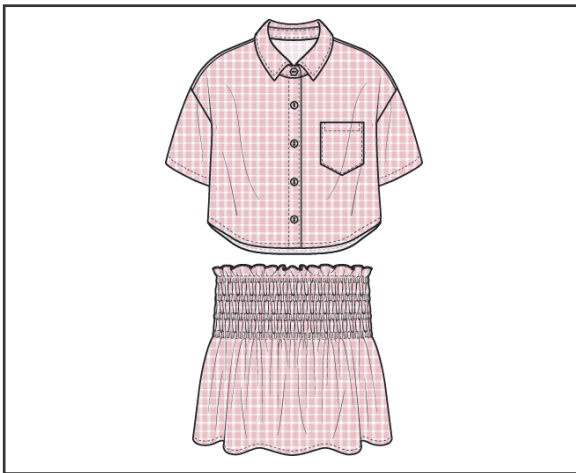

# SKU:526201

Purchase Order: P-002402584500

Item No. : CS0254 RED

Description : LADIES POPLIN CHECK SS TOP/SKO

Carton No. : \_\_\_\_\_

**me salvé**

**SKU:526200**

Purchase Order: P-002402584500  
Item No. : CS0254 BLUSH  
Description : LADIES POPLIN CHECK SS TOP/SKO  
Carton No. : \_\_\_\_\_