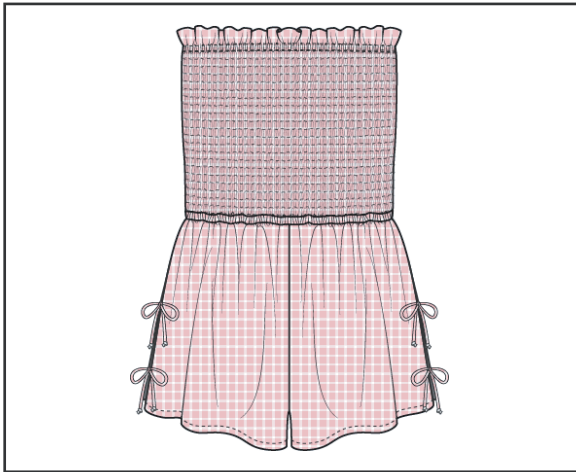

Purchase Order: P-002402584500  
Item No. : 22028 LAVENDER  
Description : LADIES POPLIN CHECK STRAPLESS  
Carton No. : \_\_\_\_\_

**me salvé**

**SKU:526271**

Purchase Order: P-002402584500  
Item No. : 22028 BLUSH  
Description : LADIES POPLIN CHECK STRAPLESS  
Carton No. : \_\_\_\_\_