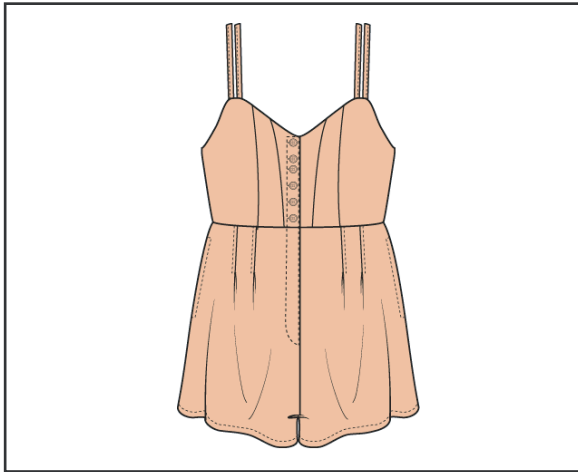

# SKU:526250

**me salvé**

Purchase Order: P-002402584500  
Item No. : 21896 PINK TINT  
Description : LADIES AIRFLOW DBLE STRAP BTN  
Carton No. : \_\_\_\_\_

**me salvé**

**SKU:526249**

Purchase Order: P-002402584500  
Item No. : 21896 PEACHY  
Description : LADIES AIRFLOW DBLE STRAP BTN  
Carton No. : \_\_\_\_\_