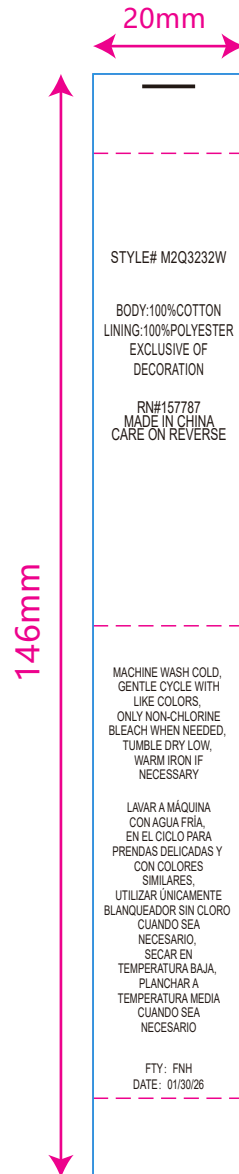

版号: 9P20-0820

Artwork

M2Q3232W 洗标

Artwork by: nina

Artwork date: 2025.12.20

Item No(Reference #): 白底黑字

Size: 20x146mm

Scale(artwork): 100%

加工方式: 对折

Material: 单面切边PS6826