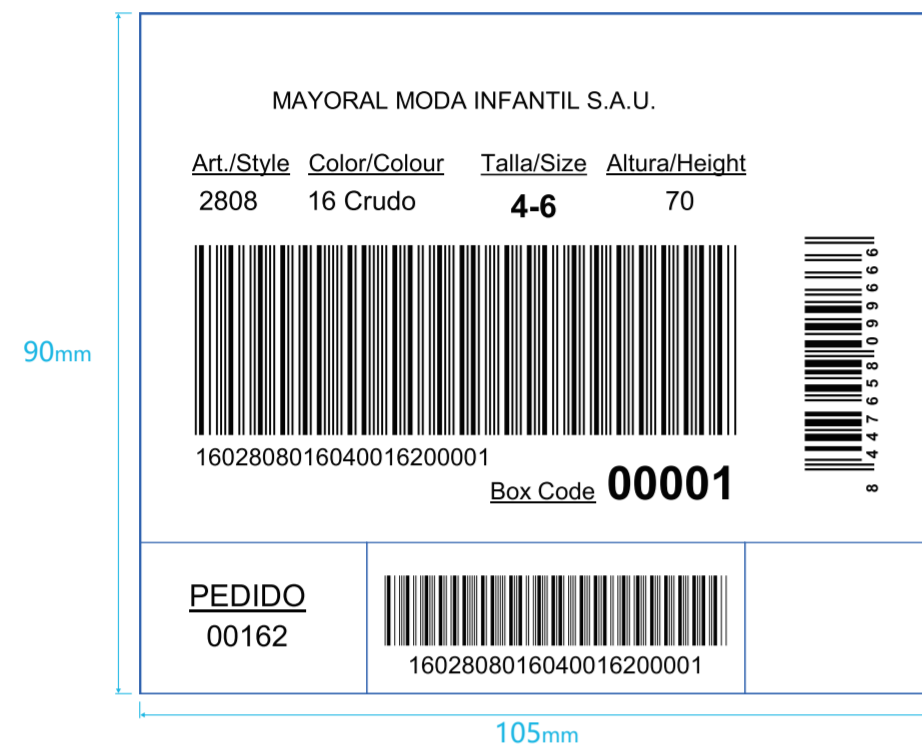

## Order Preview

MAYORA-237 SHANGHAI W-BEST IMP&EXP CO., LTD (NB)

Order Number: 00162

Order Date: 05/02/2026

Validation Date: 05/02/2026

Total Quantity:请参考PDF