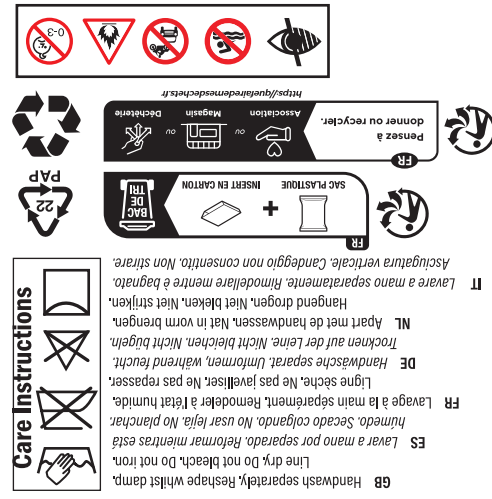

21.5cm

10cm

1cm

31cm

91% POLYESTER, 9% ELASTANE. Care Instructions

Handwash separately. Reshape while damp. Line dry. Do not bleach. Do not iron.

Handwäsche separat. Umformen, während feucht. Line trocken. Nicht bügeln.

Handwash separately. Reshape while damp. Line dry. Do not bleach. Do not iron.

Handwäsche separat. Umformen, während feucht. Line trocken. Nicht bügeln.

Handwash separately. Reshape while damp. Line dry. Do not bleach. Do not iron.

Handwäsche separat. Umformen, während feucht. Line trocken. Nicht bügeln.

Handwash separately. Reshape while damp. Line dry. Do not bleach. Do not iron.

Handwäsche separat. Umformen, während feucht. Line trocken. Nicht bügeln.

Handwash separately. Reshape while damp. Line dry. Do not bleach. Do not iron.

Handwäsche separat. Umformen, während feucht. Line trocken. Nicht bügeln.

Handwash separately. Reshape while damp. Line dry. Do not bleach. Do not iron.

Handwäsche separat. Umformen, während feucht. Line trocken. Nicht bügeln.

Handwash separately. Reshape while damp. Line dry. Do not bleach. Do not iron.

Handwäsche separat. Umformen, während feucht. Line trocken. Nicht bügeln.

Handwash separately. Reshape while damp. Line dry. Do not bleach. Do not iron.

Handwäsche separat. Umformen, während feucht. Line trocken. Nicht bügeln.

Handwash separately. Reshape while damp. Line dry. Do not bleach. Do not iron.

Handwäsche separat. Umformen, während feucht. Line trocken. Nicht bügeln.

Handwash separately. Reshape while damp. Line dry. Do not bleach. Do not iron.

Handwäsche separat. Umformen, während feucht. Line trocken. Nicht bügeln.

Handwash separately. Reshape while damp. Line dry. Do not bleach. Do not iron.

Handwäsche separat. Umformen, während feucht. Line trocken. Nicht bügeln.

Handwash separately. Reshape while damp. Line dry. Do not bleach. Do not iron.

Handwäsche separat. Umformen, während feucht. Line trocken. Nicht bügeln.

Handwash separately. Reshape while damp. Line dry. Do not bleach. Do not iron.

Handwäsche separat. Umformen, während feucht. Line trocken. Nicht bügeln.

Handwash separately. Reshape while damp. Line dry. Do not bleach. Do not iron.

Handwäsche separat. Umformen, während feucht. Line trocken. Nicht bügeln.

Handwash separately. Reshape while damp. Line dry. Do not bleach. Do not iron.

Handwäsche separat. Umformen, während feucht. Line trocken. Nicht bügeln.

Handwash separately. Reshape while damp. Line dry. Do not bleach. Do not iron.

Morphsuits, Morphcostumes, Morphsuits and Morphcostumes are all trademarks of AFG Limited. All rights reserved.