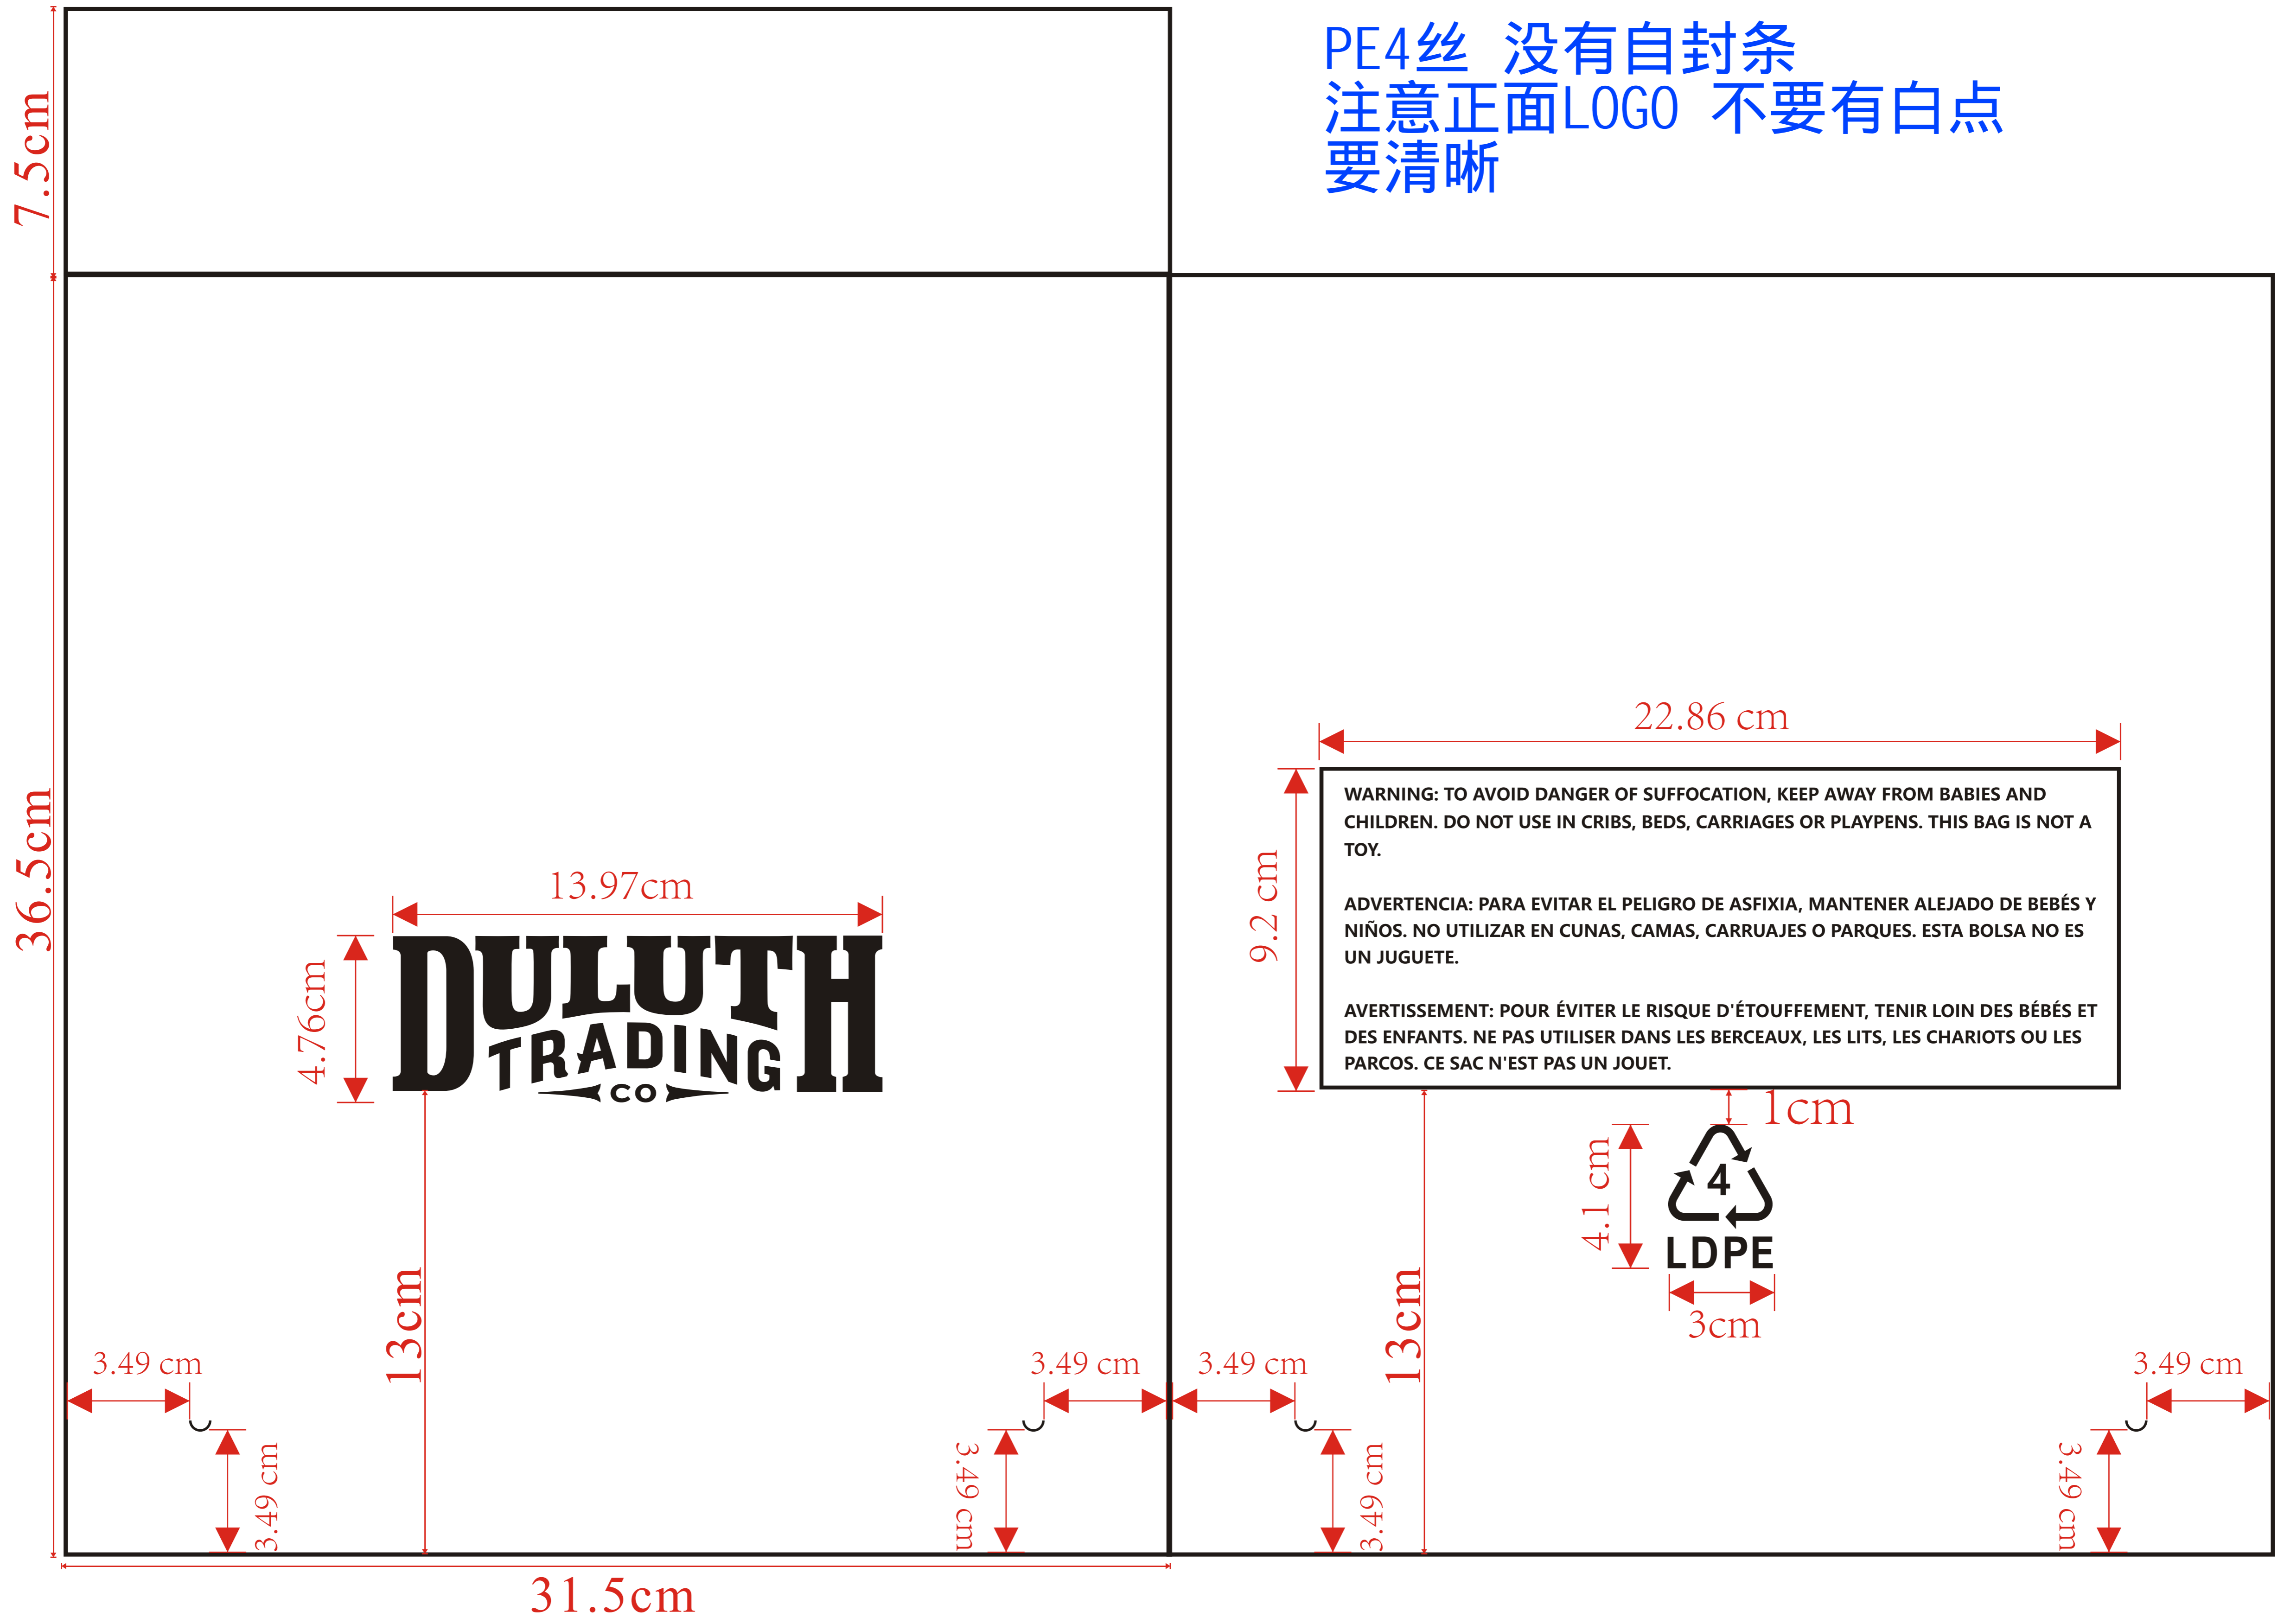

PE4丝 没有自封条
注意正面LOGO 不要有白点
要清晰

13.97cm
4.76cm
DULUTH
TRADING
CO

22.86 cm
9.2 cm
WARNING: TO AVOID DANGER OF SUFFOCATION, KEEP AWAY FROM BABIES AND CHILDREN. DO NOT USE IN CRIBS, BEDS, CARRIAGES OR PLAYPENS. THIS BAG IS NOT A TOY.
ADVERTENCIA: PARA EVITAR EL PELIGRO DE ASFIXIA, MANTENER ALEJADO DE BEBÉS Y NIÑOS. NO UTILIZAR EN CUNAS, CAMAS, CARRUAJES O PARQUES. ESTA BOLSA NO ES UN JUGUETE.
AVERTISSEMENT: POUR ÉVITER LE RISQUE D'ÉTOUFFEMENT, TENIR LOIN DES BÉBÉS ET DES ENFANTS. NE PAS UTILISER DANS LES BERCEAUX, LES LITS, LES CHARIOTS OU LES PARCOS. CE SAC N'EST PAS UN JOUET.

31.5cm