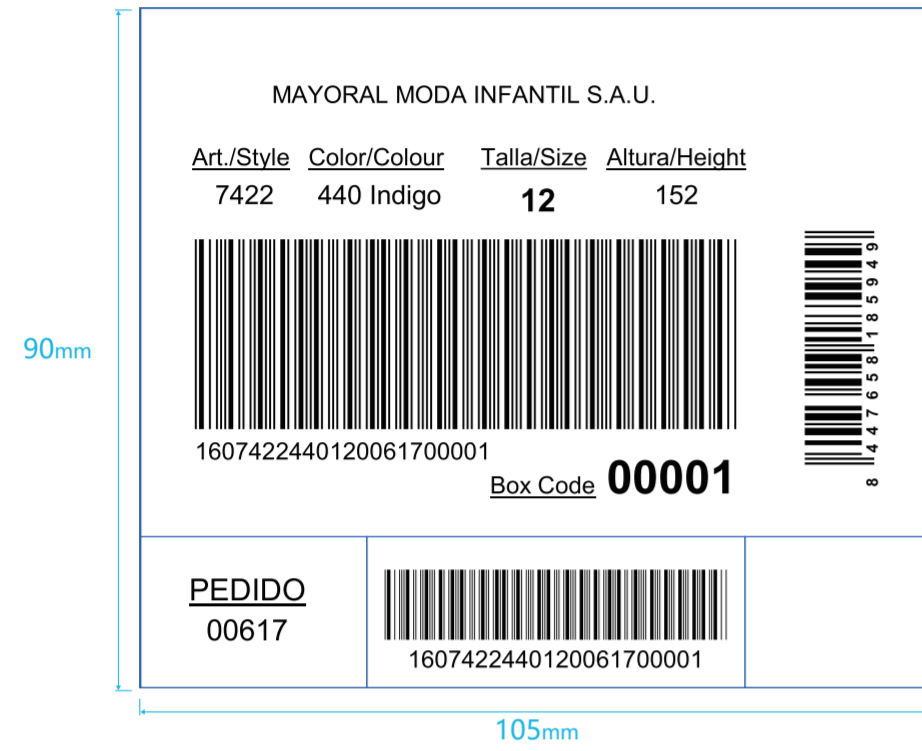

# Order Preview

MAYORA-328 ANHUI GARMENTS IMP.&EXP. CO.,LTD.

Order Number: 00617

Order Date: 23/03/2026

Validation Date: 23/03/2026

Total Quantity:请参考PDF