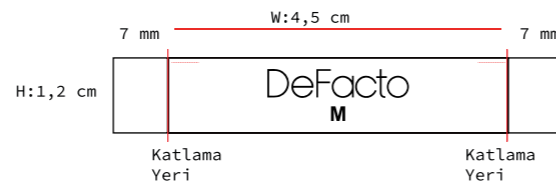

26 AULBM13955