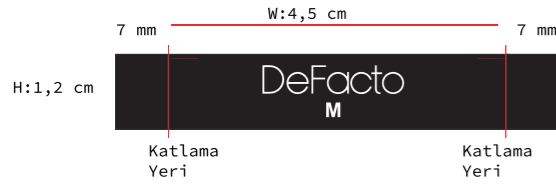

YOUNG-CASUAL DOKUMA ETİKET TAKIMI

KALİTE : TAFTA DOKUMA KALİTE DOKUMA RENK : BLACK-BEYAZ

DOKUMA ÖRME TRIKO ÜST

DIS GIYIM BLAZER

FIT KART :BLACK

FIT KARTI ÖRNEĞİ

26 AULBM13954

26 AULBM13955