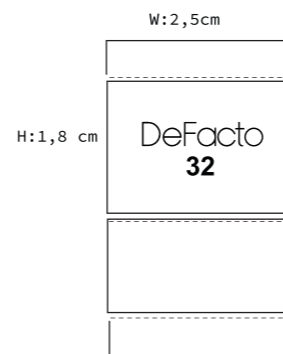

9,5 CM

1,5 CM 1,5 CM

ÖRME ALT

25 AULBM13171

25 AULBM13684

JOGGER-PANTOLON

25 AULBM13332

25 AULBM13333

25 AULBM13173

25 AULBM13687

25 AULBM13707

25 AULBM13686

25 AULBM13174

25 AULBM13688

CASUAL-YOUNG FIT KART

FIT KARTI ÜST FITLER

ÖN ARKA

1,5 CM 1,5 CM

9,5 CM

9,5 CM

9,5 CM

9,5 CM

9,5 CM

9,5 CM