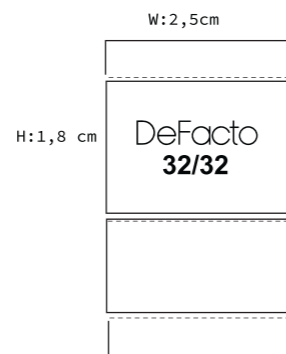

9,5 CM

1,5 CM 1,5 CM

ÖRME ALT

25 AULBM13171

25 AULBM13684

JOGGER-PANTOLON

25 AULBM13332

25 AULBM13333

25 AULBM13173

25 AULBM13687

25 AULBM13707

25 AULBM13686

25 AULBM13174

25 AULBM13688

CASUAL-YOUNG FIT KART

FIT KARTI ÜST FITLER

ÖN ARKA

1,5 CM 1,5 CM

9,5 CM

9,5 CM

9,5 CM

9,5 CM

9,5 CM

9,5 CM