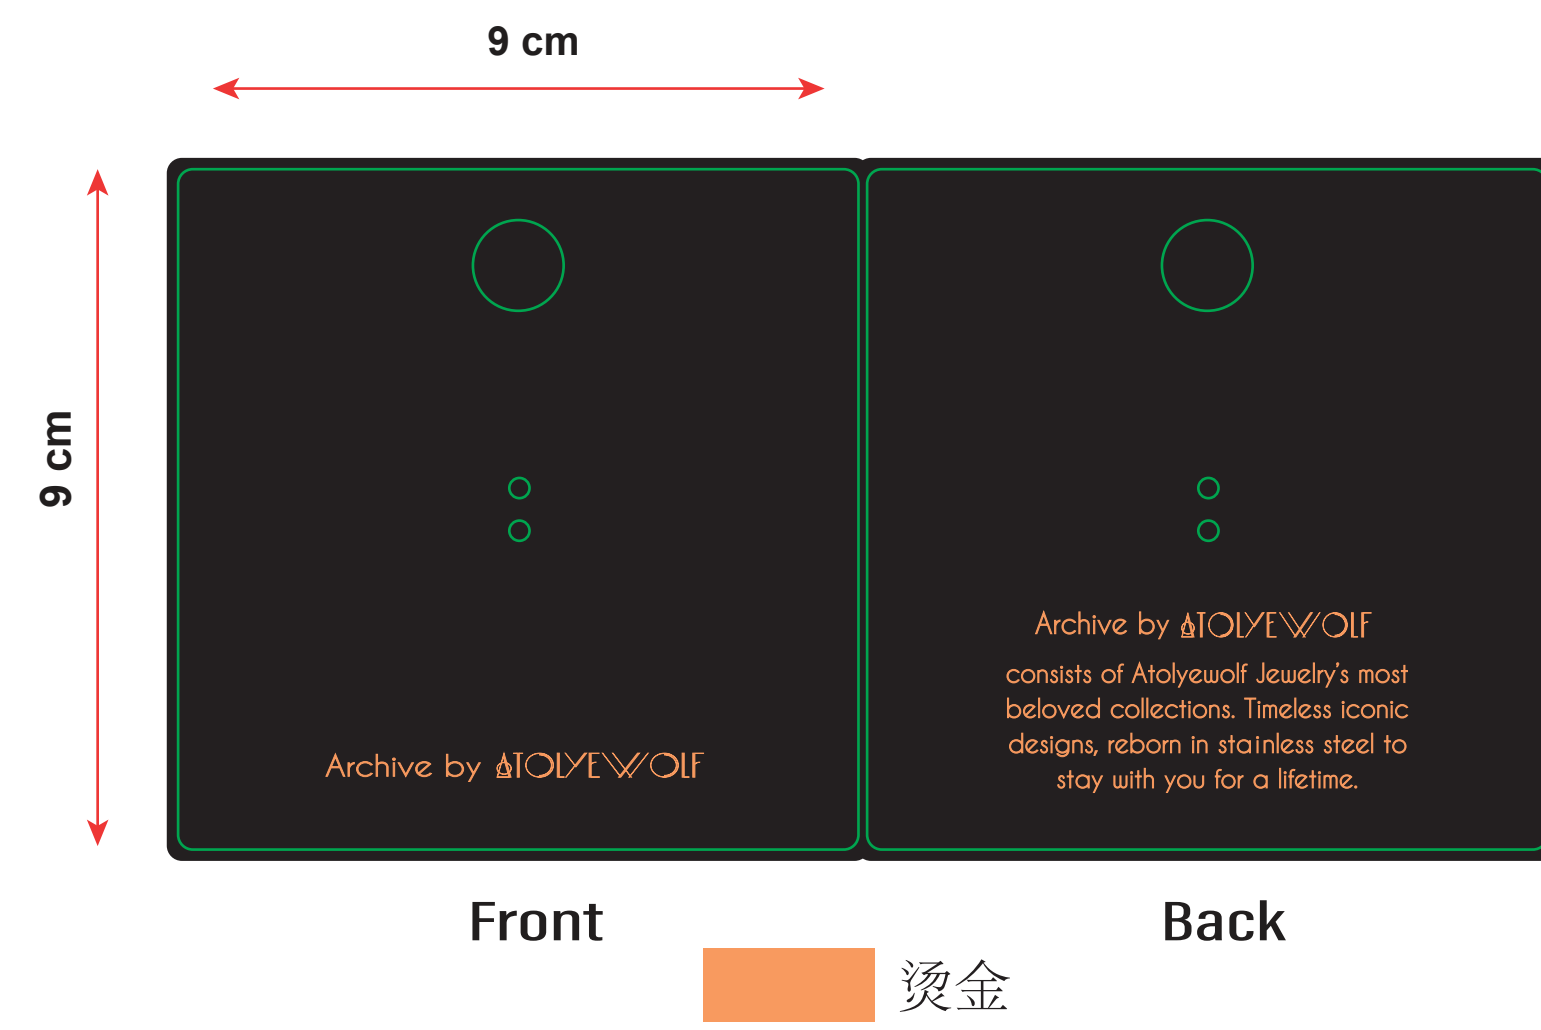

400g白卡对裱 正反亚膜+压纹+烫金/烫银
172M

Ring 2 piece

Bracelet 1 piece chain

Neckle 1 piece