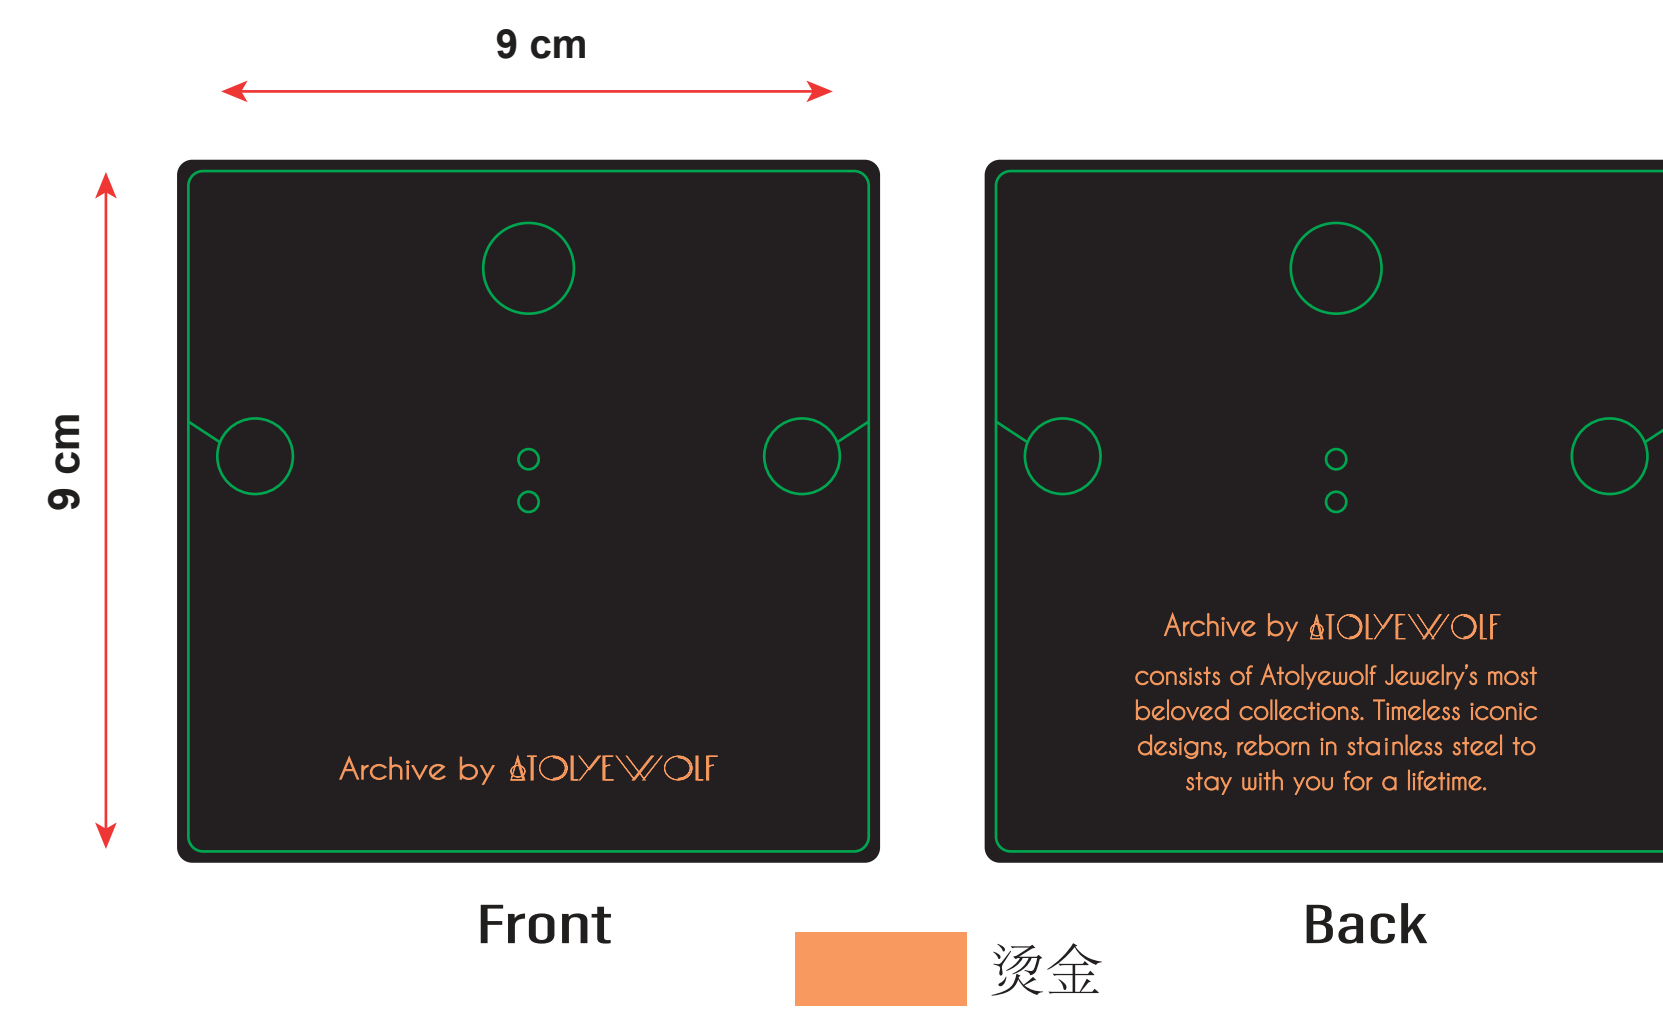

400g白卡对裱 正反亚膜+压纹+烫金/烫银
172M

Ring 2 piece

Bracelet 1 piece chain

Neckle 1 piece